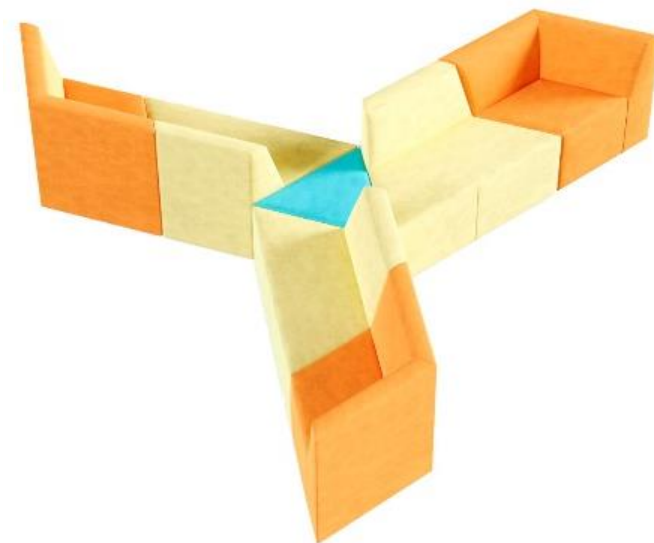

ДОБРОШКОЛА

МЯГКАЯ МЕБЕЛЬ ОРИГАМИ